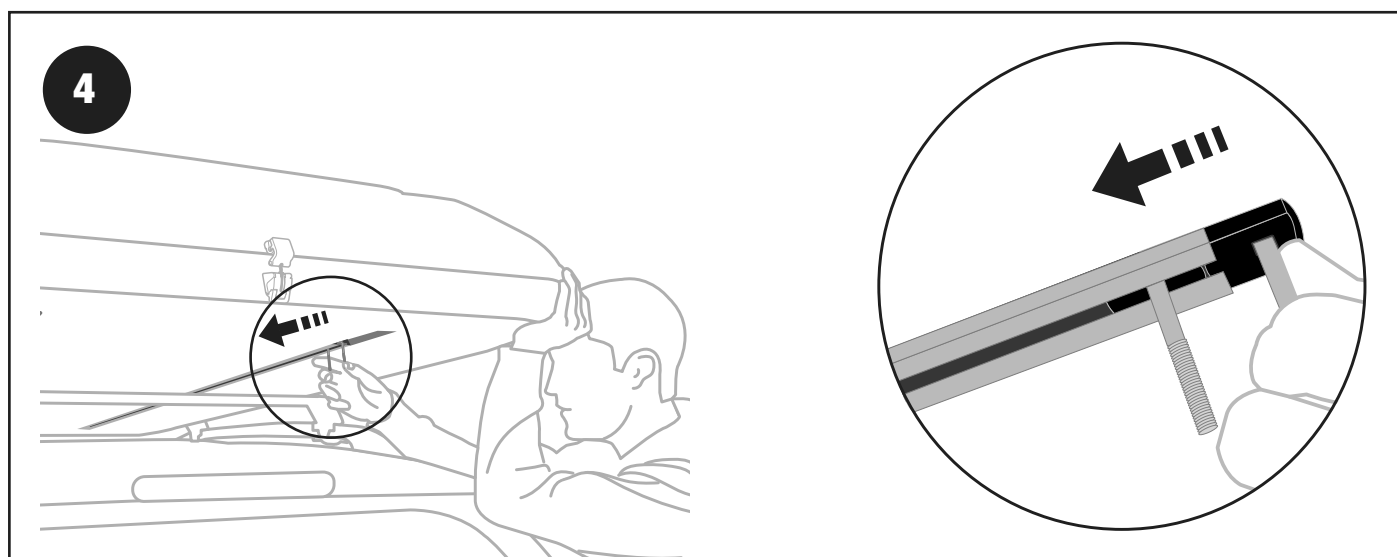

FIXING

Fissaggio • Fixation • Befestigung