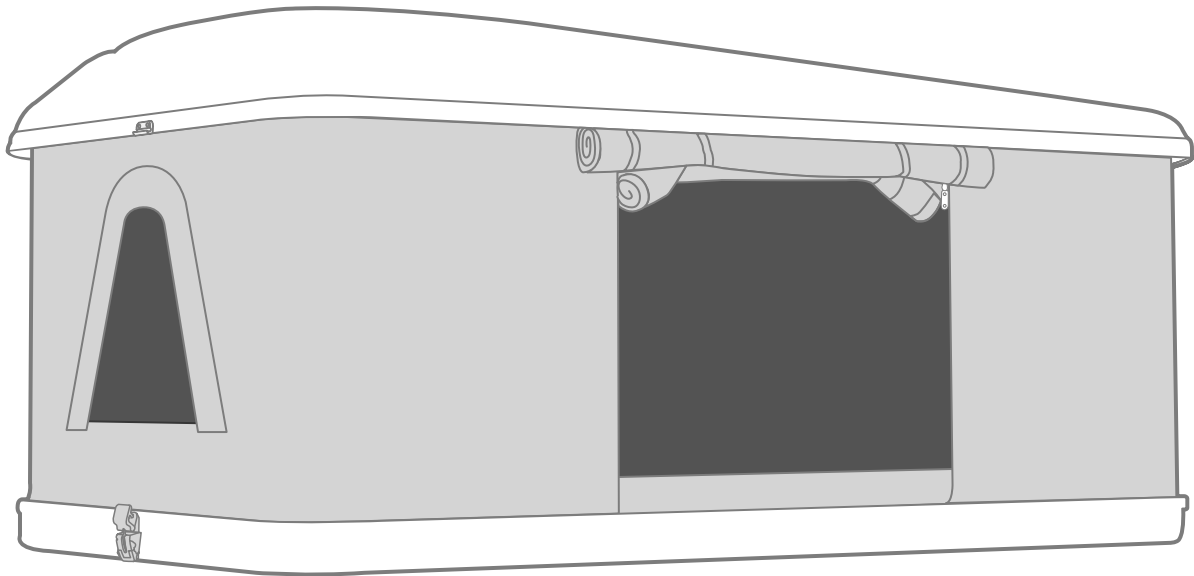

UP

UNDER

X8

X8

X4

X8

X1

X1

Ladder	H closed	H opened	Width	Thickness
STANDARD	120 cm	200 cm	34 cm	8 cm
4X4	130 cm	222 cm	34 cm	8 cm
EXTRA LONG	147 cm	247 cm	34 cm	8 cm