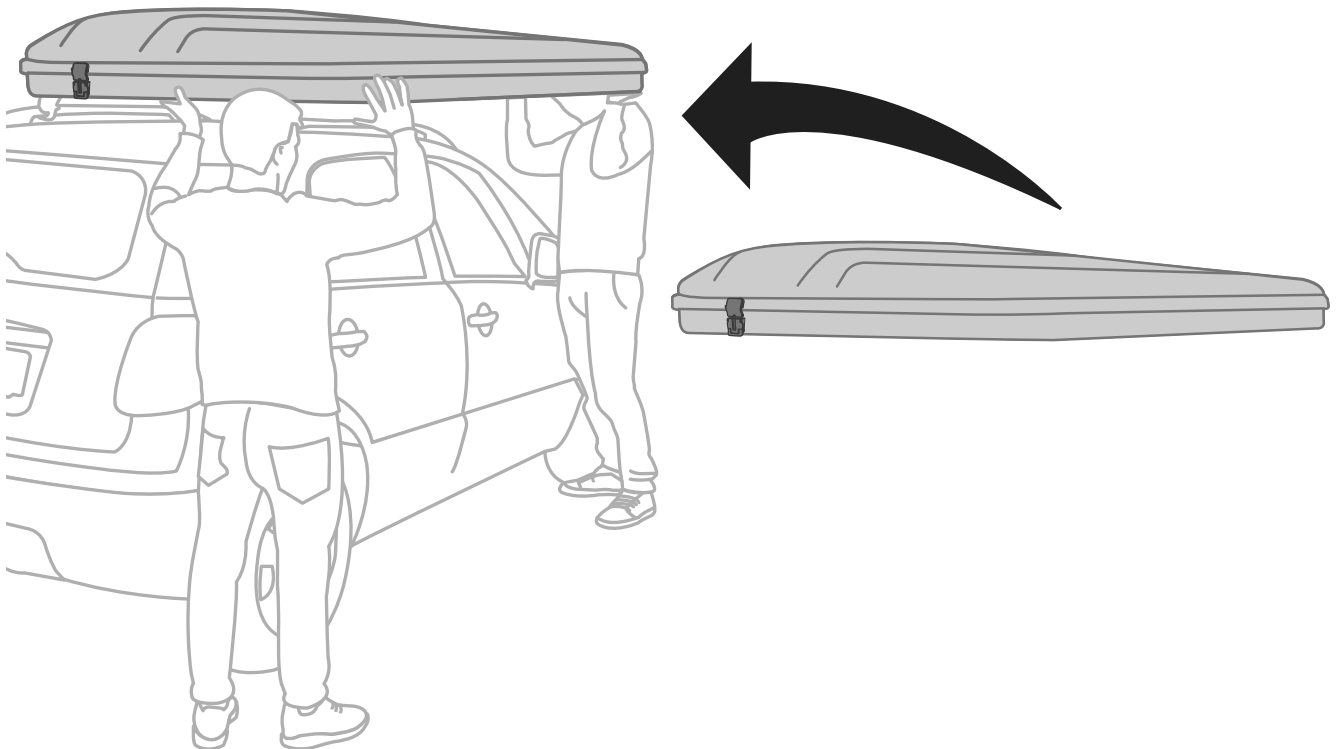

# POSITIONING

Posizionamento • Placement • Platzierung

1

## Minimum length

Lunghezza minima • Longueur minimale • Mindestlänge

ROOF TENT	L
Maggiolina <b>Small</b>	<b>120 cm</b>
Maggiolina <b>Medium</b>	<b>140 cm</b>
Maggiolina <b>Large</b>	<b>160 cm</b>
Maggiolina <b>X-Large</b>	<b>180 cm</b>