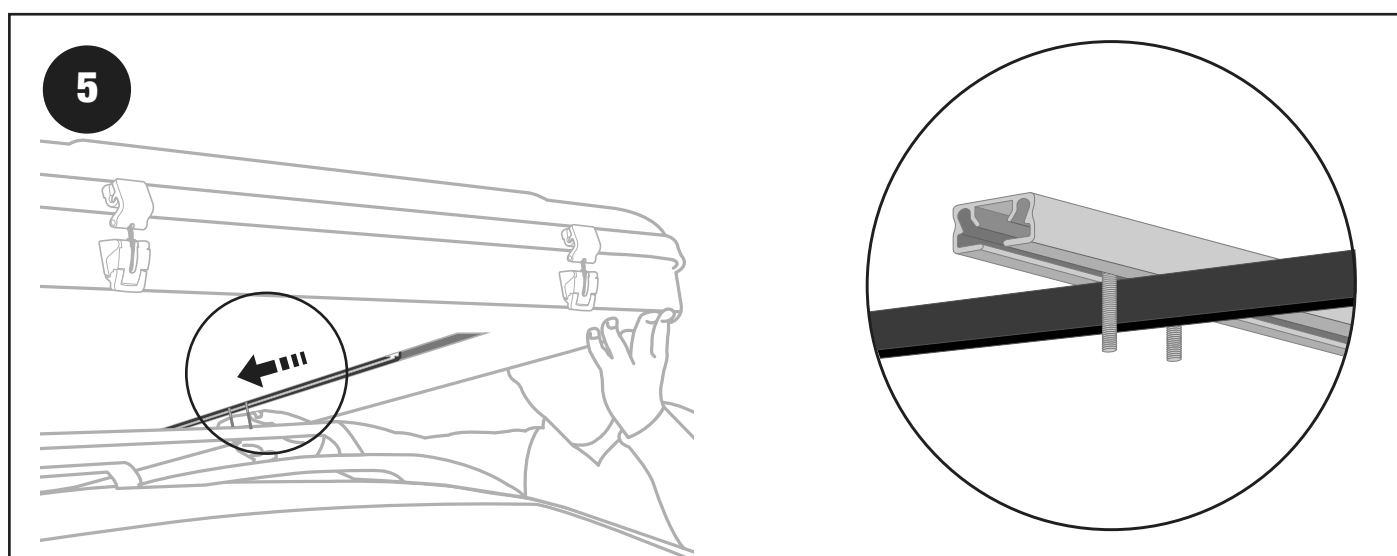

FIXING

Fissaggio • Fixation • Befestigung