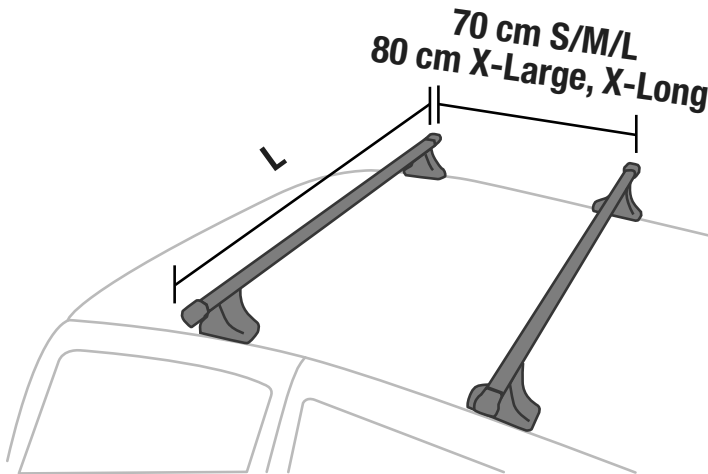

**X1**

Ladder	H closed	H opened	Width	Thickness
STANDARD	120 cm	200 cm	34 cm	8 cm
4X4	130 cm	222 cm	34 cm	8 cm
EXTRA LONG	147 cm	247 cm	34 cm	8 cm

## Minimum length

Lunghezza minima • Longueur minimale • Mindestlänge

ROOF TENT	L
Maggiolina <b>Small</b>	<b>120 cm</b>
Maggiolina <b>Medium</b>	<b>140 cm</b>
Maggiolina <b>Large</b>	<b>160 cm</b>
Maggiolina <b>X-Large</b>	<b>180 cm</b>