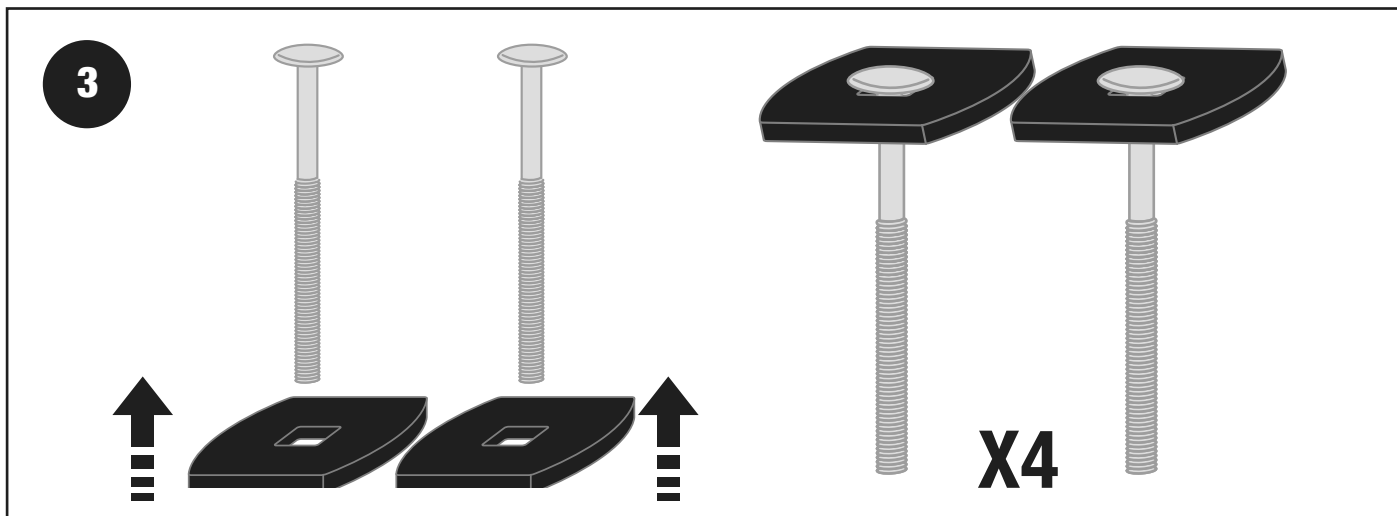

FIXING

Fissaggio • Fixation • Befestigung